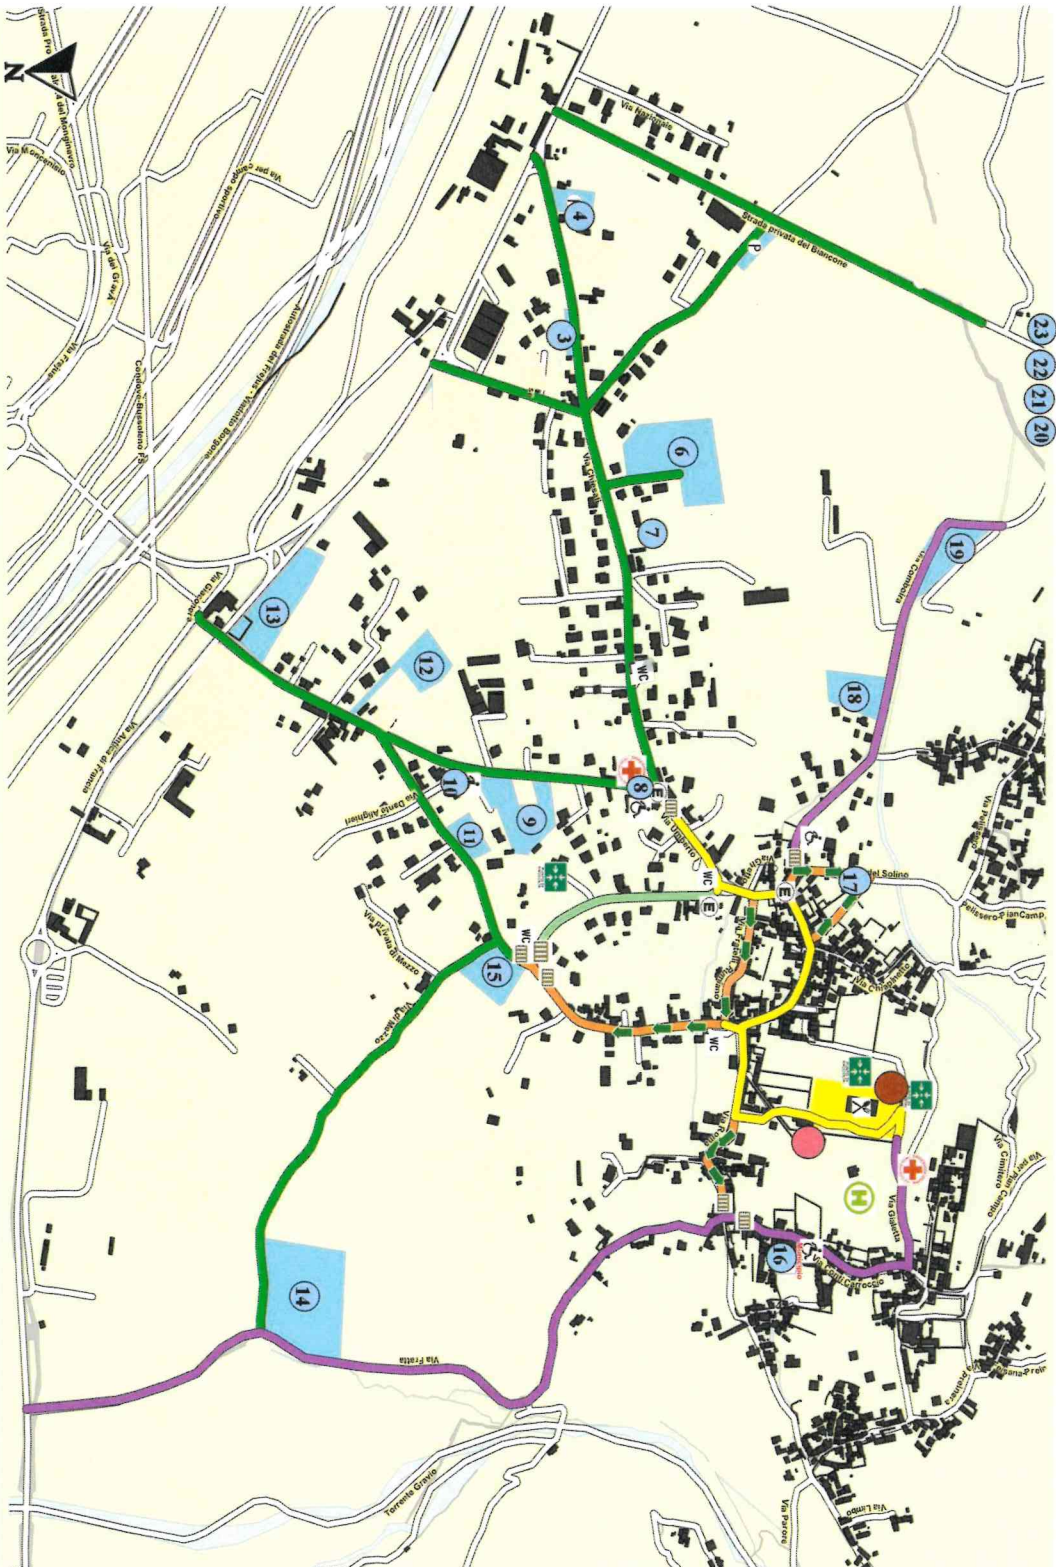

COMUNE DI VILLAR FOCCHIARDO
(Città Metropolitana di Torino)

SAGRA VALSUSINA DEL MARRONE 2018

-  ENTRATE SAGRA
-  STRADE CHIUSE AL TRAFFICO E BANCHI ESPOSITIVI
-  BRUSATA*
-  MOSTRA MARRONI
-  RISTORAZIONE
-  PARCHEGGI RISERVATI
-  SERVIZI IGIENICI
-  PARCHEGGI (non custoditi)
-  VIE DI ACCESSO ALLA SAGRA
-  VIE DI FUGA
-  VIABILITA' RISERVATA MEZZI DI SOCCORSO
-  AMBULANZE
-  AREA ATTERRAGGIO ELICOTTERO
-  PUNTI DI RACCOLTA
-  TRANSENNE