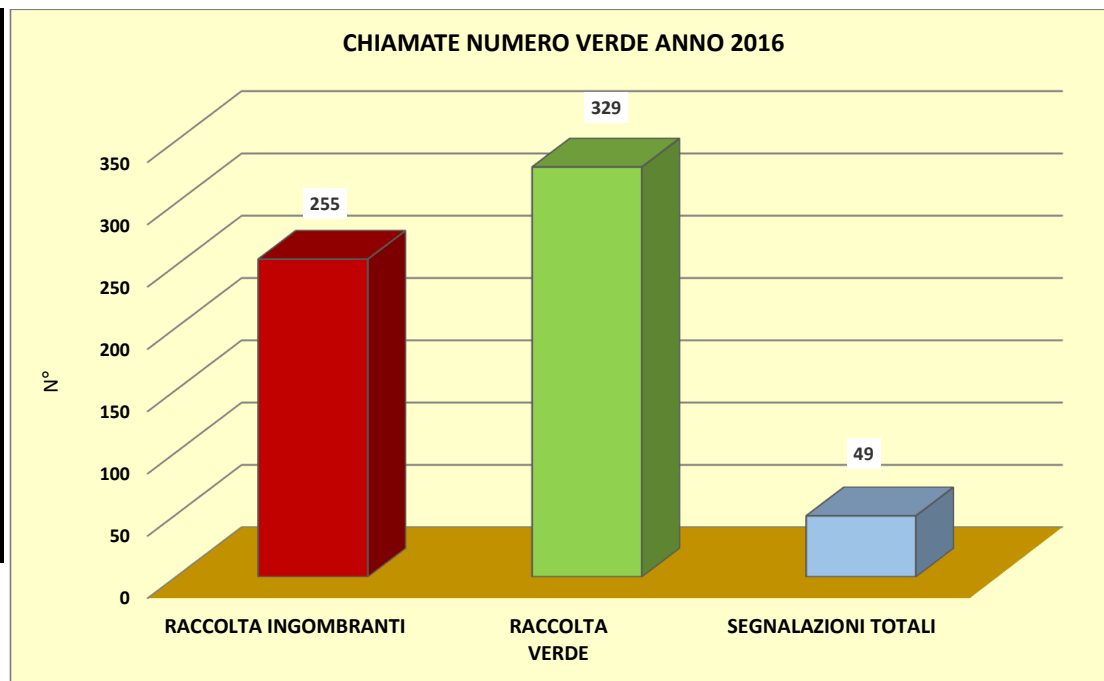

CHIAMATE AL NUMERO VERDE 2016

MESE	PRENOTAZIONI		SEGNALAZIONI	
	RACCOLTA INGOMBRANTI	RACCOLTA VERDE	SEGNALAZIONI TOTALI	DI CUI RECLAMI
	n°	n°	n°	n°
gennaio	27	10	2	0
febbraio	13	7	0	0
marzo	16	15	5	2
aprile	25	33	4	3
maggio	16	36	2	1
giugno	24	38	0	0
luglio	20	40	0	0
agosto	31	48	3	1
settembre	24	34	24	1
ottobre	25	30	4	0
novembre	21	25	5	3
dicembre	13	13	0	0
totale	255	329	49	11
TOTALE CHIAMATE	633			

MESE	TOTALE CHIAMATE		
	ANNO 2014	ANNO 2015	ANNO 2016
	n°	n°	n°
gennaio	22	36	39
febbraio	19	22	20
marzo	40	40	36
aprile	45	70	62
maggio	59	74	54
giugno	63	64	62
luglio	74	93	60
agosto	70	91	82
settembre	68	92	82
ottobre	70	66	59
novembre	47	62	51
dicembre	31	35	26
totale	608	745	633