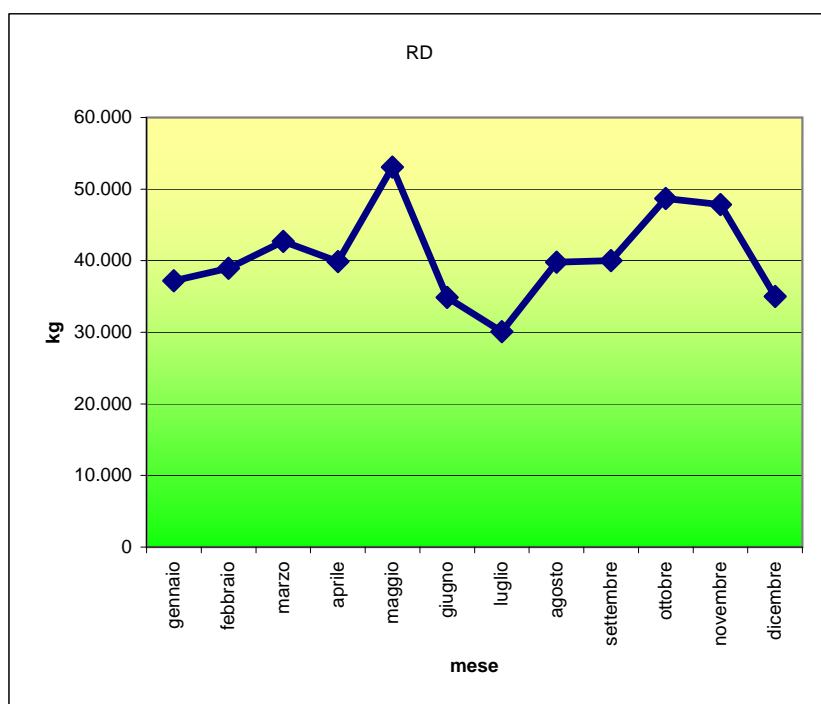

Comune di Villarfocchiardo

RSU + ingombranti						
mese	2003	2004	2005	2006	2007	2008
gennaio	52.430	55.253	56.993	54.557	57.908	60.400
febbraio	41.374	50.561	41.184	45.755	44.075	50.977
marzo	51.027	55.440	59.202	54.139	54.061	44.592
aprile	75.452	77.281	77.291	77.363	61.886	55.232
maggio	68.358	76.820	69.501	74.613	74.085	54.974
giugno	64.883	61.129	63.055	62.667	71.579	61.159
luglio	72.215	75.783	77.511	67.616	75.495	59.843
agosto	68.388	71.214	71.624	59.603	89.334	57.463
settembre	61.529	62.714	78.461	59.323	57.519	61.949
ottobre	63.015	67.997	69.432	58.923	64.992	63.072
novembre	58.627	59.504	56.878	57.555	60.341	54.222
dicembre	107.304	56.945	59.254	61.540	50.869	55.235
	784.601	770.641	780.387	733.652	762.144	679.119

Comune di Villarfocchiardo

mese	RD					
	2003	2004	2005	2006	2007	2008
gennaio	8.652	8.872	8.141	23.436	33.178	37.197
febbraio	10.056	9.266	22.004	14.286	18.158	38.964
marzo	13.821	15.493	17.718	22.157	80.126	42.694
aprile	10.019	9.417	20.306	103.378	25.922	39.875
maggio	17.291	12.603	15.040	20.049	28.169	53.051
giugno	21.765	15.906	15.103	29.376	18.910	34.861
luglio	13.609	12.470	37.724	22.281	30.469	30.078
agosto	12.064	12.598	11.579	23.177	75.648	39.798
settembre	11.660	11.115	14.267	39.702	41.518	40.018
ottobre	12.637	32.717	10.190	23.848	29.453	48.695
novembre	42.798	9.080	11.382	19.251	26.473	47.842
dicembre	29.132	18.582	26.598	29.456	34.441	34.991
	203.505	168.117	210.051	370.395	442.465	488.063