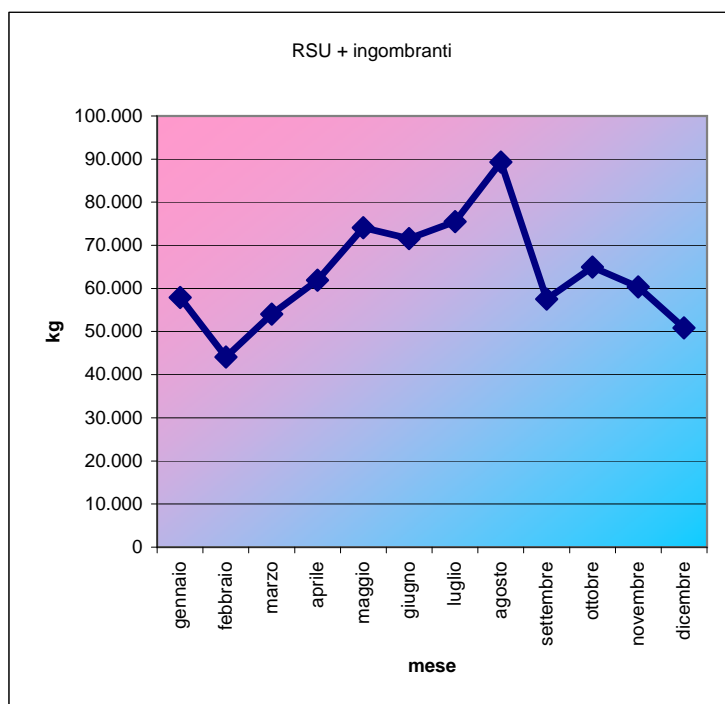

Comune di Villarfocchiardo

RSU + ingombranti						
mese	2003	2004	2005	2006	2007	2008
gennaio	52.430	55.253	56.993	54.557	57.908	60.400
febbraio	41.374	50.561	41.184	45.755	44.075	50.977
marzo	51.027	55.440	59.202	54.139	54.061	44.592
aprile	75.452	77.281	77.291	77.363	61.886	55.232
maggio	68.358	76.820	69.501	74.613	74.085	54.974
giugno	64.883	61.129	63.055	62.667	71.579	61.159
luglio	72.215	75.783	77.511	67.616	75.495	59.843
agosto	68.388	71.214	71.624	59.603	89.334	57.463
settembre	61.529	62.714	78.461	59.323	57.519	61.949
ottobre	63.015	67.997	69.432	58.923	64.992	63.072
novembre	58.627	59.504	56.878	57.555	60.341	54.222
dicembre	107.304	56.945	59.254	61.540	50.869	55.235
	784.601	770.641	780.387	733.652	762.144	679.119

Comune di Villarfocchiardo

mese	RD					
	2003	2004	2005	2006	2007	2008
gennaio	8.652	8.872	8.141	23.436	33.178	37.197
febbraio	10.056	9.266	22.004	14.286	18.158	38.964
marzo	13.821	15.493	17.718	22.157	80.126	42.694
aprile	10.019	9.417	20.306	103.378	25.922	39.875
maggio	17.291	12.603	15.040	20.049	28.169	53.051
giugno	21.765	15.906	15.103	29.376	18.910	34.861
luglio	13.609	12.470	37.724	22.281	30.469	30.078
agosto	12.064	12.598	11.579	23.177	75.648	39.798
settembre	11.660	11.115	14.267	39.702	41.518	40.018
ottobre	12.637	32.717	10.190	23.848	29.453	48.695
novembre	42.798	9.080	11.382	19.251	26.473	47.842
dicembre	29.132	18.582	26.598	29.456	34.441	34.991
	203.505	168.117	210.051	370.395	442.465	488.063