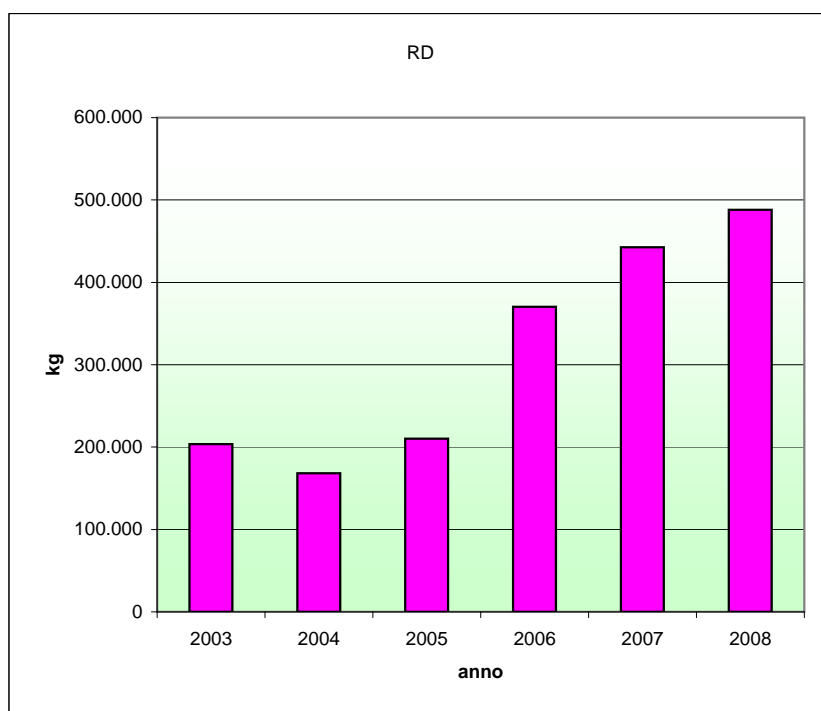

Comune di Villarfocchiardo

RSU + ingombranti						
mese	2003	2004	2005	2006	2007	2008
gennaio	52.430	55.253	56.993	54.557	57.908	60.400
febbraio	41.374	50.561	41.184	45.755	44.075	50.977
marzo	51.027	55.440	59.202	54.139	54.061	44.592
aprile	75.452	77.281	77.291	77.363	61.886	55.232
maggio	68.358	76.820	69.501	74.613	74.085	54.974
giugno	64.883	61.129	63.055	62.667	71.579	61.159
luglio	72.215	75.783	77.511	67.616	75.495	59.843
agosto	68.388	71.214	71.624	59.603	89.334	57.463
settembre	61.529	62.714	78.461	59.323	57.519	61.949
ottobre	63.015	67.997	69.432	58.923	64.992	63.072
novembre	58.627	59.504	56.878	57.555	60.341	54.222
dicembre	107.304	56.945	59.254	61.540	50.869	55.235
	784.601	770.641	780.387	733.652	762.144	679.119

Comune di Villarfocchiardo

mese	RD					
	2003	2004	2005	2006	2007	2008
gennaio	8.652	8.872	8.141	23.436	33.178	37.197
febbraio	10.056	9.266	22.004	14.286	18.158	38.964
marzo	13.821	15.493	17.718	22.157	80.126	42.694
aprile	10.019	9.417	20.306	103.378	25.922	39.875
maggio	17.291	12.603	15.040	20.049	28.169	53.051
giugno	21.765	15.906	15.103	29.376	18.910	34.861
luglio	13.609	12.470	37.724	22.281	30.469	30.078
agosto	12.064	12.598	11.579	23.177	75.648	39.798
settembre	11.660	11.115	14.267	39.702	41.518	40.018
ottobre	12.637	32.717	10.190	23.848	29.453	48.695
novembre	42.798	9.080	11.382	19.251	26.473	47.842
dicembre	29.132	18.582	26.598	29.456	34.441	34.991
	203.505	168.117	210.051	370.395	442.465	488.063