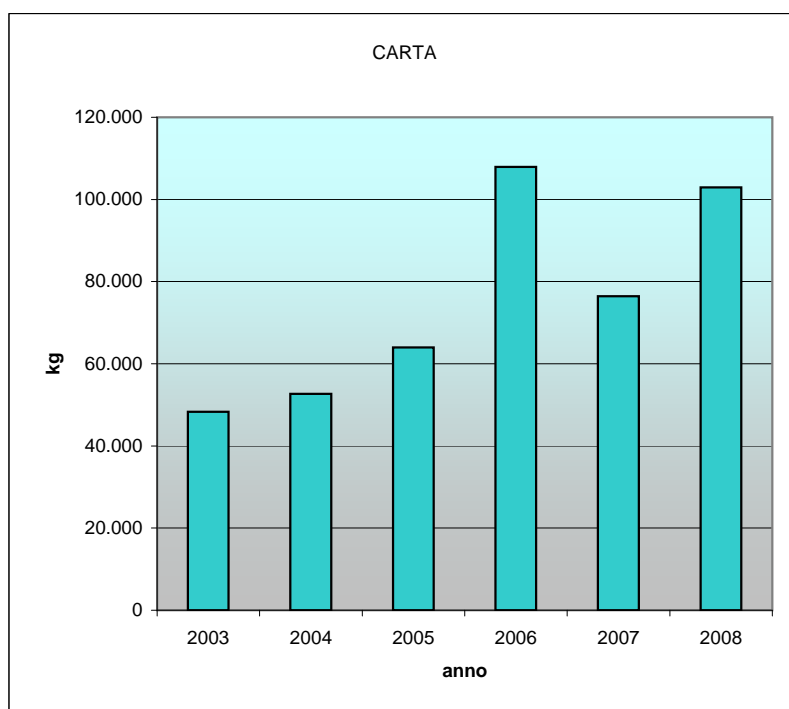

Comune di Villarfocchiardo

CARTA						
mese	2003	2004	2005	2006	2007	2008
gennaio	3.539	4.201	4.335	6.534	7.288	8.881
febbraio	2.776	2.463	4.462	8.393	6.891	8.632
marzo	3.159	3.354	5.621	11.601	8.385	9.230
aprile	3.594	3.539	5.467	9.248	5.755	9.056
maggio	3.049	3.409	5.871	9.213	4.654	10.397
giugno	4.137	5.437	4.840	9.680	7.764	7.508
luglio	3.592	5.470	5.476	9.018	6.429	7.470
agosto	4.318	5.127	5.909	8.475	7.558	7.730
settembre	5.390	4.646	5.751	9.618	6.085	7.301
ottobre	6.102	5.559	5.718	10.032	6.681	10.247
novembre	3.930	4.840	5.449	8.133	4.236	7.129
dicembre	4.722	4.592	5.084	7.946	4.747	9.361
	48.307	52.637	63.982	107.893	76.473	102.942