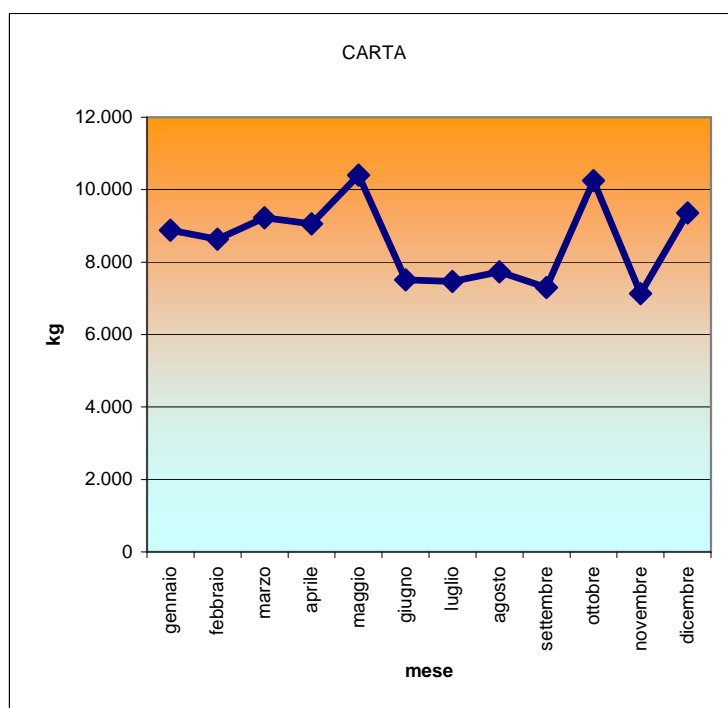

Comune di Villarfocchiardo

CARTA						
mese	2003	2004	2005	2006	2007	2008
gennaio	3.539	4.201	4.335	6.534	7.288	8.881
febbraio	2.776	2.463	4.462	8.393	6.891	8.632
marzo	3.159	3.354	5.621	11.601	8.385	9.230
aprile	3.594	3.539	5.467	9.248	5.755	9.056
maggio	3.049	3.409	5.871	9.213	4.654	10.397
giugno	4.137	5.437	4.840	9.680	7.764	7.508
luglio	3.592	5.470	5.476	9.018	6.429	7.470
agosto	4.318	5.127	5.909	8.475	7.558	7.730
settembre	5.390	4.646	5.751	9.618	6.085	7.301
ottobre	6.102	5.559	5.718	10.032	6.681	10.247
novembre	3.930	4.840	5.449	8.133	4.236	7.129
dicembre	4.722	4.592	5.084	7.946	4.747	9.361
	48.307	52.637	63.982	107.893	76.473	102.942