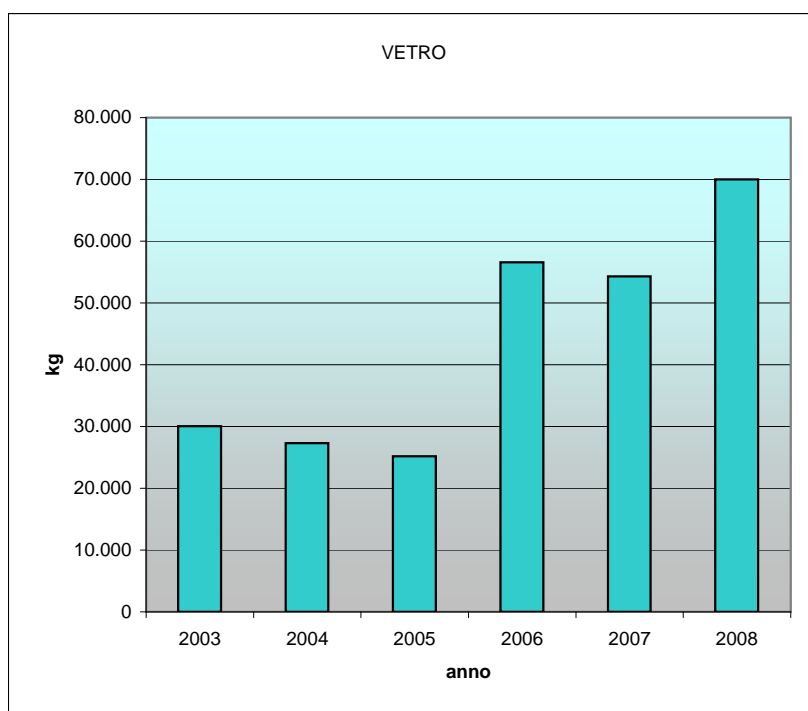

Comune di Villarfocchiardo

	VETRO					
mese	2003	2004	2005	2006	2007	2008
gennaio	1.225	2.389	1.684	6.253	3.621	6.444
febbraio	1.683	1.486	2.704	1.542	6.194	6.888
marzo	1.986	2.886	1.428	4.824	3.133	6.466
aprile	4.092	1.564	1.767	3.405	2.755	6.725
maggio	2.949	2.794	1.536	4.932	4.778	5.465
giugno	662	741	687	6.114	4.761	6.340
luglio	2.677	3.049	1.765	7.112	3.993	7.412
agosto	3.376	2.778	3.100	6.949	8.303	4.778
settembre	1.780	2.193	2.449	4.762	4.398	5.944
ottobre	2.964	3.150	1.139	4.089	6.166	6.441
novembre	3.159	1.300	2.168	3.915	3.033	4.205
dicembre	3.511	3.000	4.774	2.675	3.165	2.900
	30.063	27.331	25.202	56.571	54.301	70.007