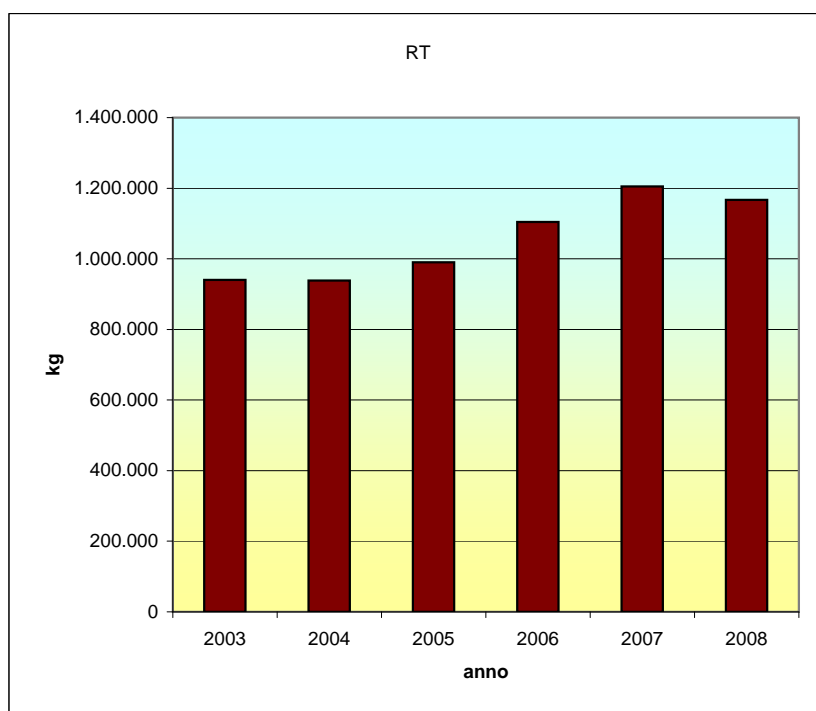

Comune di Villarfocchiardo

	RT					
mese	2003	2004	2005	2006	2007	2008
gennaio	61.082	64.125	65.134	77.992	91.086	97.597
febbraio	51.430	59.827	63.188	60.041	62.234	89.941
marzo	64.848	70.933	76.920	76.295	134.187	87.286
aprile	85.471	86.698	97.597	180.741	87.808	95.106
maggio	85.649	89.423	84.541	94.662	102.255	108.025
giugno	86.648	77.034	78.159	92.042	90.489	96.020
luglio	85.824	88.253	115.235	89.897	105.964	89.921
agosto	80.452	83.812	83.203	82.780	164.981	97.261
settembre	73.190	73.828	92.728	99.025	99.037	101.967
ottobre	75.652	100.714	79.621	82.771	94.445	111.767
novembre	101.424	68.584	68.260	76.806	86.814	102.064
dicembre	88.227	75.527	85.852	90.995	85.310	90.226
	939.897	938.759	990.438	1.104.048	1.204.610	1.167.182