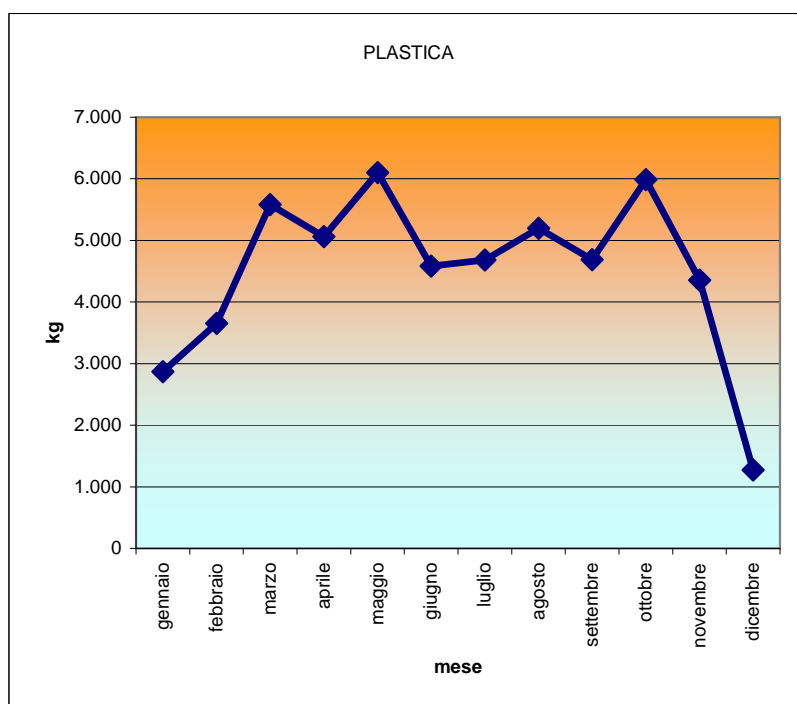

Comune di Villarfocchiardo

		PLASTICA					
mese	2003	2004	2005	2006	2007	2008	
gennaio	682	1.219	935	1.346	1.958	2.870	
febbraio	532	606	1.042	2.461	2.923	3.656	
marzo	950	994	716	2.930	3.311	5.579	
aprile	930	1.051	1.463	2.937	3.238	5.061	
maggio	939	1.093	1.386	3.255	3.905	6.103	
giugno	950	1.196	1.496	3.711	4.352	4.584	
luglio	771	1.262	1.463	3.872	3.377	4.683	
agosto	891	1.091	1.536	3.648	3.946	5.196	
settembre	1.188	1.127	1.703	3.875	3.316	4.688	
ottobre	1.349	1.215	1.405	4.113	4.185	5.988	
novembre	601	1.194	1.500	3.701	3.093	4.356	
dicembre	292	503	559	963	813	1.275	
	10.075	12.550	15.204	36.814	38.417	54.039