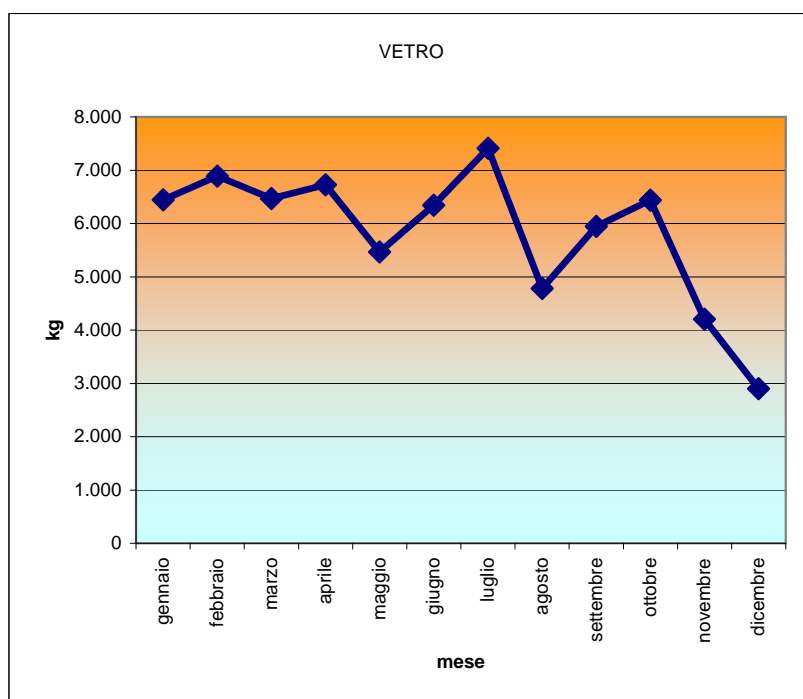

Comune di Villarfocchiardo

	VETRO					
mese	2003	2004	2005	2006	2007	2008
gennaio	1.225	2.389	1.684	6.253	3.621	6.444
febbraio	1.683	1.486	2.704	1.542	6.194	6.888
marzo	1.986	2.886	1.428	4.824	3.133	6.466
aprile	4.092	1.564	1.767	3.405	2.755	6.725
maggio	2.949	2.794	1.536	4.932	4.778	5.465
giugno	662	741	687	6.114	4.761	6.340
luglio	2.677	3.049	1.765	7.112	3.993	7.412
agosto	3.376	2.778	3.100	6.949	8.303	4.778
settembre	1.780	2.193	2.449	4.762	4.398	5.944
ottobre	2.964	3.150	1.139	4.089	6.166	6.441
novembre	3.159	1.300	2.168	3.915	3.033	4.205
dicembre	3.511	3.000	4.774	2.675	3.165	2.900
	30.063	27.331	25.202	56.571	54.301	70.007