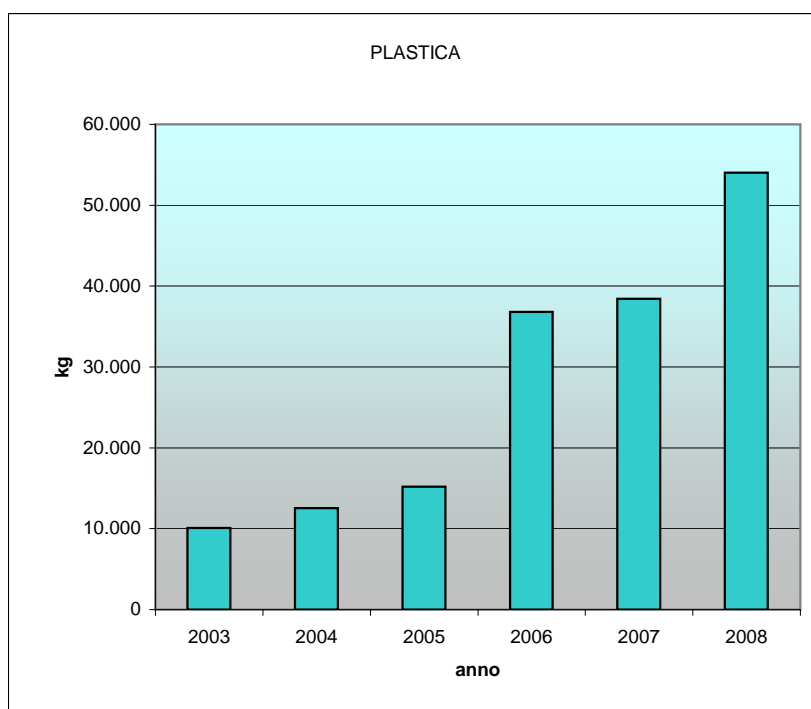

Comune di Villarfocchiardo

		PLASTICA					
mese	2003	2004	2005	2006	2007	2008	
gennaio	682	1.219	935	1.346	1.958	2.870	
febbraio	532	606	1.042	2.461	2.923	3.656	
marzo	950	994	716	2.930	3.311	5.579	
aprile	930	1.051	1.463	2.937	3.238	5.061	
maggio	939	1.093	1.386	3.255	3.905	6.103	
giugno	950	1.196	1.496	3.711	4.352	4.584	
luglio	771	1.262	1.463	3.872	3.377	4.683	
agosto	891	1.091	1.536	3.648	3.946	5.196	
settembre	1.188	1.127	1.703	3.875	3.316	4.688	
ottobre	1.349	1.215	1.405	4.113	4.185	5.988	
novembre	601	1.194	1.500	3.701	3.093	4.356	
dicembre	292	503	559	963	813	1.275	
	10.075	12.550	15.204	36.814	38.417	54.039