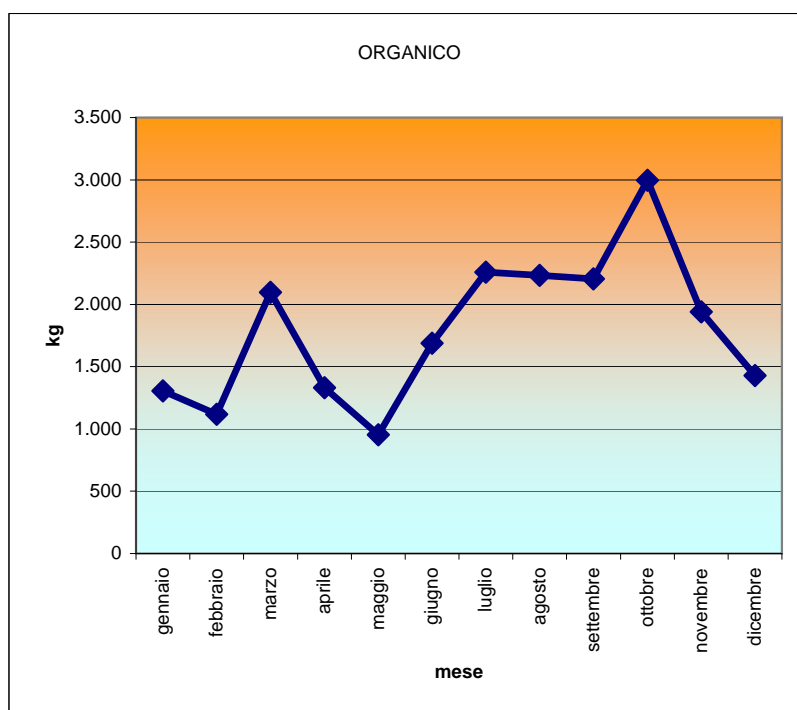

Comune di Villarfocchiardo

ORGANICO						
mese	2003	2004	2005	2006	2007	2008
gennaio	0	272	449	1.103	1.430	1.307
febbraio	0	506	397	898	720	1.118
marzo	0	620	369	1.238	1.537	2.098
aprile	0	560	536	985	1.196	1.331
maggio	0	839	321	796	895	954
giugno	0	228	341	1.936	1.203	1.688
luglio	0	581	571	1.508	1.402	2.258
agosto	0	586	699	2.270	902	2.234
settembre	0	471	695	3.542	1.417	2.204
ottobre	0	612	1.039	3.991	1.234	2.997
novembre	0	432	1.014	2.184	1.612	1.940
dicembre	334	432	1.027	2.250	1.355	1.429
	334	6.139	7.458	22.701	14.903	21.558