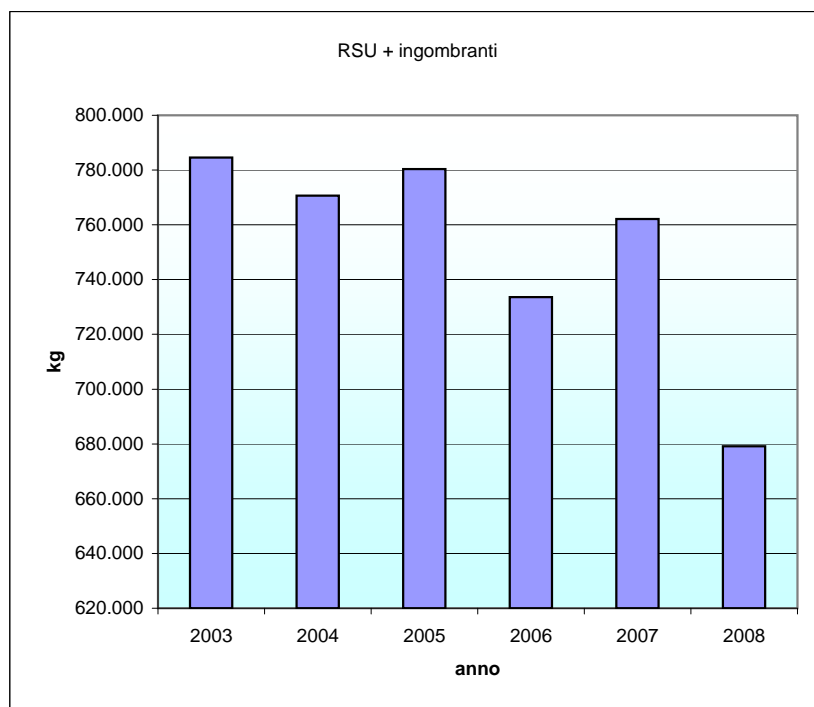

Comune di Villarfocchiardo

RSU + ingombranti						
mese	2003	2004	2005	2006	2007	2008
gennaio	52.430	55.253	56.993	54.557	57.908	60.400
febbraio	41.374	50.561	41.184	45.755	44.075	50.977
marzo	51.027	55.440	59.202	54.139	54.061	44.592
aprile	75.452	77.281	77.291	77.363	61.886	55.232
maggio	68.358	76.820	69.501	74.613	74.085	54.974
giugno	64.883	61.129	63.055	62.667	71.579	61.159
luglio	72.215	75.783	77.511	67.616	75.495	59.843
agosto	68.388	71.214	71.624	59.603	89.334	57.463
settembre	61.529	62.714	78.461	59.323	57.519	61.949
ottobre	63.015	67.997	69.432	58.923	64.992	63.072
novembre	58.627	59.504	56.878	57.555	60.341	54.222
dicembre	107.304	56.945	59.254	61.540	50.869	55.235
	784.601	770.641	780.387	733.652	762.144	679.119

Comune di Villarfocchiardo

mese	RD					
	2003	2004	2005	2006	2007	2008
gennaio	8.652	8.872	8.141	23.436	33.178	37.197
febbraio	10.056	9.266	22.004	14.286	18.158	38.964
marzo	13.821	15.493	17.718	22.157	80.126	42.694
aprile	10.019	9.417	20.306	103.378	25.922	39.875
maggio	17.291	12.603	15.040	20.049	28.169	53.051
giugno	21.765	15.906	15.103	29.376	18.910	34.861
luglio	13.609	12.470	37.724	22.281	30.469	30.078
agosto	12.064	12.598	11.579	23.177	75.648	39.798
settembre	11.660	11.115	14.267	39.702	41.518	40.018
ottobre	12.637	32.717	10.190	23.848	29.453	48.695
novembre	42.798	9.080	11.382	19.251	26.473	47.842
dicembre	29.132	18.582	26.598	29.456	34.441	34.991
	203.505	168.117	210.051	370.395	442.465	488.063