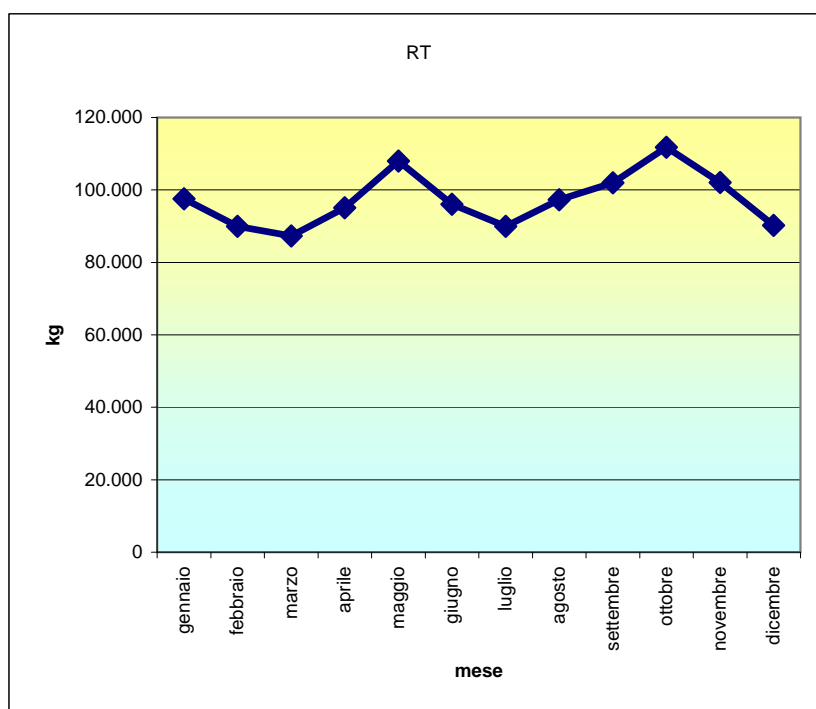

Comune di Villarfocchiardo

	RT					
mese	2003	2004	2005	2006	2007	2008
gennaio	61.082	64.125	65.134	77.992	91.086	97.597
febbraio	51.430	59.827	63.188	60.041	62.234	89.941
marzo	64.848	70.933	76.920	76.295	134.187	87.286
aprile	85.471	86.698	97.597	180.741	87.808	95.106
maggio	85.649	89.423	84.541	94.662	102.255	108.025
giugno	86.648	77.034	78.159	92.042	90.489	96.020
luglio	85.824	88.253	115.235	89.897	105.964	89.921
agosto	80.452	83.812	83.203	82.780	164.981	97.261
settembre	73.190	73.828	92.728	99.025	99.037	101.967
ottobre	75.652	100.714	79.621	82.771	94.445	111.767
novembre	101.424	68.584	68.260	76.806	86.814	102.064
dicembre	88.227	75.527	85.852	90.995	85.310	90.226
	939.897	938.759	990.438	1.104.048	1.204.610	1.167.182