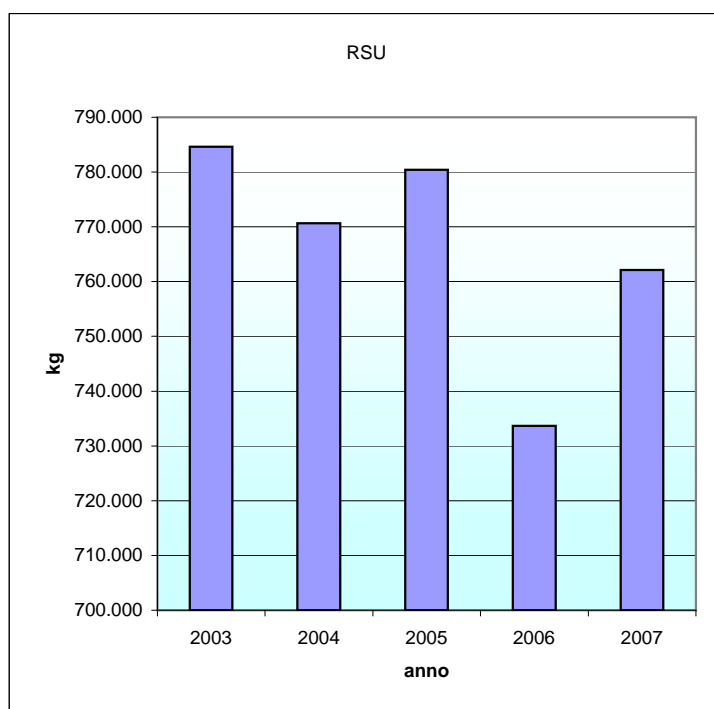

Comune di Villarfocchiardo

RSU					
mese	2003	2004	2005	2006	2007
gennaio	52.430	55.253	56.993	54.557	57.908
febbraio	41.374	50.561	41.184	45.755	44.075
marzo	51.027	55.440	59.202	54.139	54.061
aprile	75.452	77.281	77.291	77.363	61.886
maggio	68.358	76.820	69.501	74.613	74.085
giugno	64.883	61.129	63.055	62.667	71.579
luglio	72.215	75.783	77.511	67.616	75.495
agosto	68.388	71.214	71.624	59.603	89.334
settembre	61.529	62.714	78.461	59.323	57.519
ottobre	63.015	67.997	69.432	58.923	64.974
novembre	58.627	59.504	56.878	57.555	60.341
dicembre	107.304	56.945	59.254	61.540	50.869
	784.601	770.641	780.387	733.652	762.126

Comune di Villarfocchiardo

	RD				
mese	2003	2004	2005	2006	2007
gennaio	8.652	8.872	8.141	23.436	33.178
febbraio	10.056	9.266	22.004	14.286	18.158
marzo	13.821	15.493	17.718	22.157	80.124
aprile	10.019	9.417	20.306	103.378	25.864
maggio	17.291	12.603	15.040	20.049	28.169
giugno	21.765	15.906	15.103	29.376	18.910
luglio	13.609	12.470	37.724	22.281	30.469
agosto	12.064	12.598	11.579	23.177	75.648
settembre	11.660	11.115	14.267	39.702	41.518
ottobre	12.637	32.717	10.190	23.848	29.453
novembre	42.798	9.080	11.382	19.251	26.473
dicembre	29.132	18.582	26.598	29.456	34.441
	203.505	168.117	210.051	370.395	442.405

Comune di Villarfocchiardo

RT					
mese	2003	2004	2005	2006	2007
gennaio	61.082	64.125	65.134	77.992	91.086
febbraio	51.430	59.827	63.188	60.041	62.234
marzo	64.848	70.933	76.920	76.295	134.185
aprile	85.471	86.698	97.597	180.741	87.749
maggio	85.649	89.423	84.541	94.662	102.255
giugno	86.648	77.034	78.159	92.042	90.489
luglio	85.824	88.253	115.235	89.897	105.964
agosto	80.452	83.812	83.203	82.780	164.981
settembre	73.190	73.828	92.728	99.025	99.037
ottobre	75.652	100.714	79.621	82.771	94.427
novembre	101.424	68.584	68.260	76.806	86.814
dicembre	88.227	75.527	85.852	90.995	85.310
	939.897	938.759	990.438	1.104.048	1.204.531