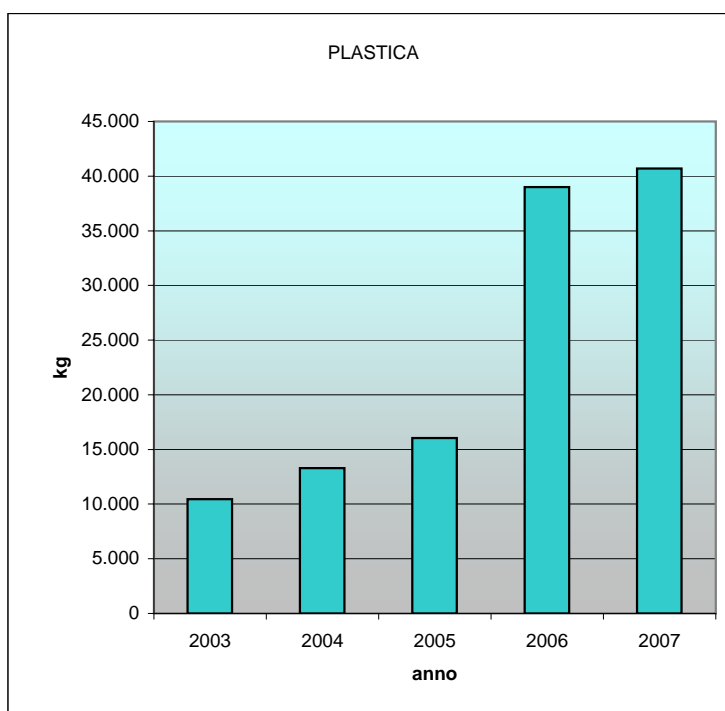

Comune di Villarfocchiardo

	PLASTICA				
mese	2003	2004	2005	2006	2007
gennaio	682	1.219	935	1.346	1.958
febbraio	532	606	1.042	2.461	2.923
marzo	950	994	716	2.930	3.310
aprile	930	1.051	1.463	2.937	3.233
maggio	939	1.093	1.386	3.255	3.905
giugno	950	1.196	1.496	3.711	4.352
luglio	771	1.262	1.463	3.872	3.377
agosto	891	1.091	1.536	3.648	3.946
settembre	1.188	1.127	1.703	3.875	3.316
ottobre	1.349	1.215	1.405	4.113	4.185
novembre	601	1.194	1.500	3.701	3.093
dicembre	671	1.257	1.399	3.140	3.105
	10.453	13.304	16.043	38.990	40.703