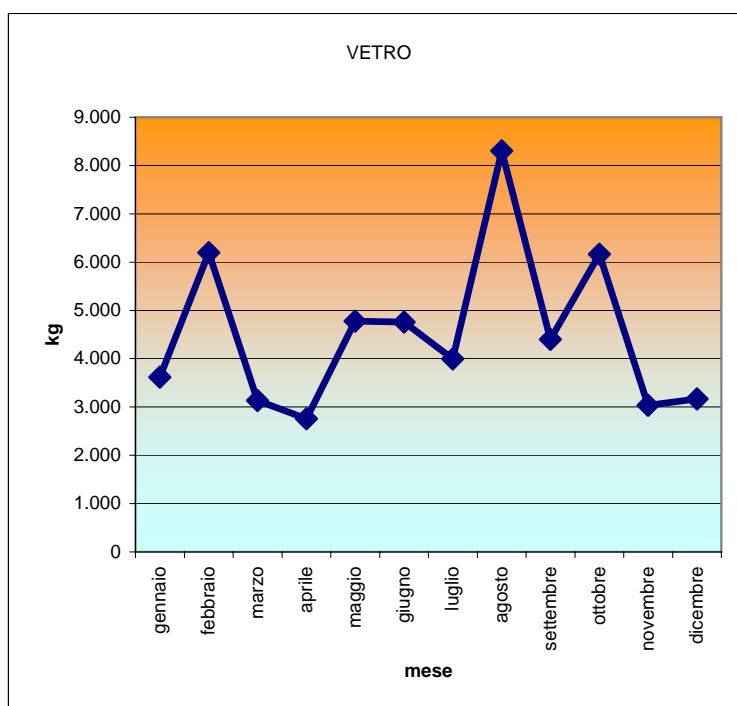

Comune di Villarfocchiardo

VETRO					
mese	2003	2004	2005	2006	2007
gennaio	1.225	2.389	1.684	6.253	3.621
febbraio	1.683	1.486	2.704	1.542	6.194
marzo	1.986	2.886	1.428	4.824	3.133
aprile	4.092	1.564	1.767	3.405	2.755
maggio	2.949	2.794	1.536	4.932	4.778
giugno	662	741	687	6.114	4.761
luglio	2.677	3.049	1.765	7.112	3.993
agosto	3.376	2.778	3.100	6.949	8.303
settembre	1.780	2.193	2.449	4.762	4.398
ottobre	2.964	3.150	1.139	4.089	6.166
novembre	3.159	1.300	2.168	3.915	3.033
dicembre	3.511	3.000	4.774	2.675	3.165
	30.063	27.331	25.202	56.571	54.301