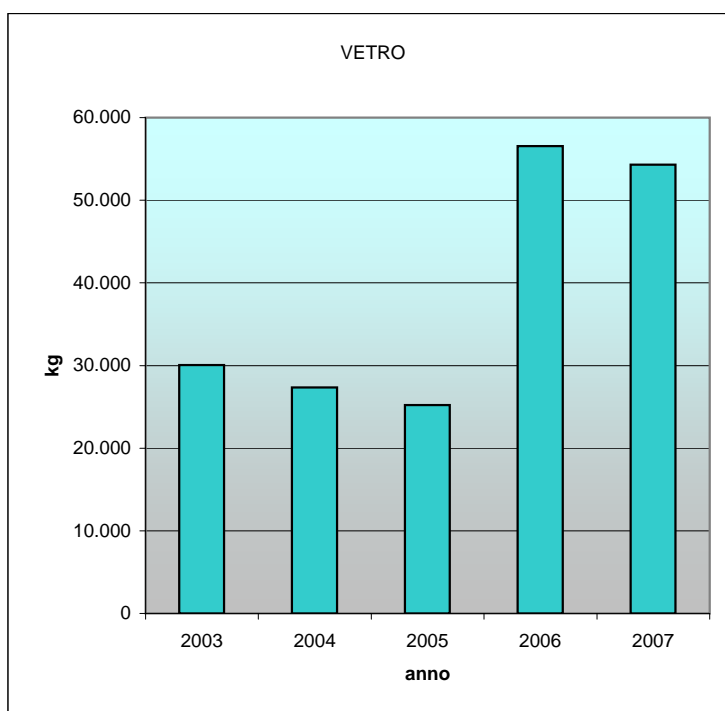

Comune di Villarfocchiardo

VETRO					
mese	2003	2004	2005	2006	2007
gennaio	1.225	2.389	1.684	6.253	3.621
febbraio	1.683	1.486	2.704	1.542	6.194
marzo	1.986	2.886	1.428	4.824	3.133
aprile	4.092	1.564	1.767	3.405	2.755
maggio	2.949	2.794	1.536	4.932	4.778
giugno	662	741	687	6.114	4.761
luglio	2.677	3.049	1.765	7.112	3.993
agosto	3.376	2.778	3.100	6.949	8.303
settembre	1.780	2.193	2.449	4.762	4.398
ottobre	2.964	3.150	1.139	4.089	6.166
novembre	3.159	1.300	2.168	3.915	3.033
dicembre	3.511	3.000	4.774	2.675	3.165
	30.063	27.331	25.202	56.571	54.301