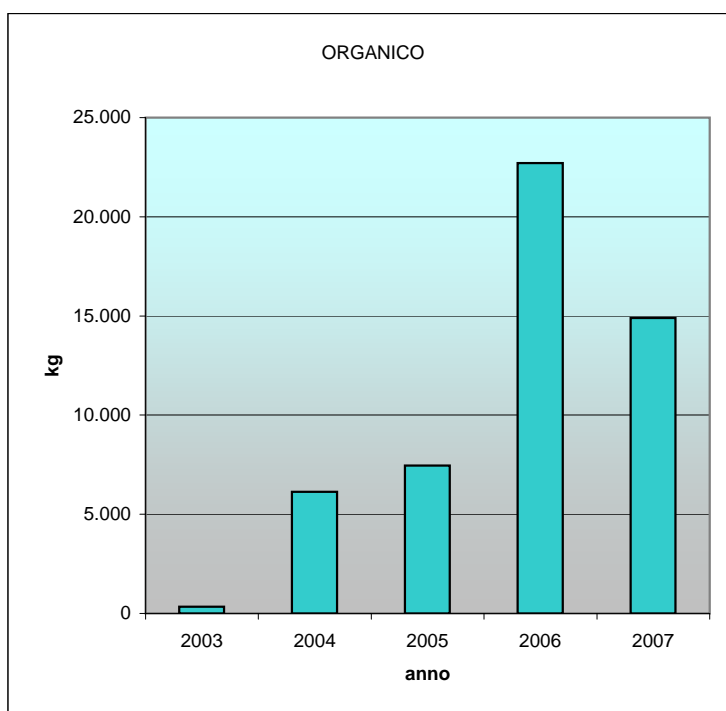

Comune di Villarfocchiardo

ORGANICO					
mese	2003	2004	2005	2006	2007
gennaio	0	272	449	1.103	1.430
febbraio	0	506	397	898	720
marzo	0	620	369	1.238	1.537
aprile	0	560	536	985	1.196
maggio	0	839	321	796	895
giugno	0	228	341	1.936	1.203
luglio	0	581	571	1.508	1.402
agosto	0	586	699	2.270	902
settembre	0	471	695	3.542	1.417
ottobre	0	612	1.039	3.991	1.234
novembre	0	432	1.014	2.184	1.612
dicembre	334	432	1.027	2.250	1.355
	334	6.139	7.458	22.701	14.903