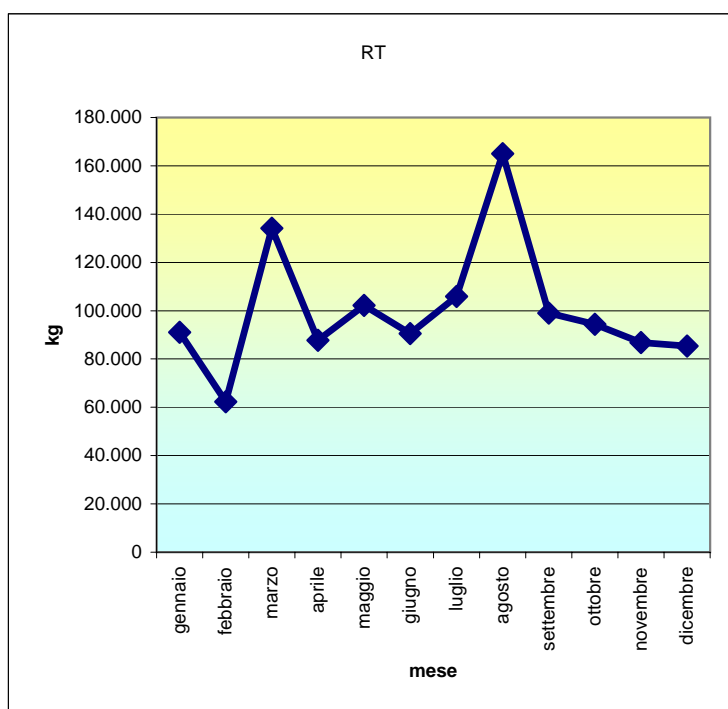

Comune di Villarfocchiardo

RSU					
mese	2003	2004	2005	2006	2007
gennaio	52.430	55.253	56.993	54.557	57.908
febbraio	41.374	50.561	41.184	45.755	44.075
marzo	51.027	55.440	59.202	54.139	54.061
aprile	75.452	77.281	77.291	77.363	61.886
maggio	68.358	76.820	69.501	74.613	74.085
giugno	64.883	61.129	63.055	62.667	71.579
luglio	72.215	75.783	77.511	67.616	75.495
agosto	68.388	71.214	71.624	59.603	89.334
settembre	61.529	62.714	78.461	59.323	57.519
ottobre	63.015	67.997	69.432	58.923	64.974
novembre	58.627	59.504	56.878	57.555	60.341
dicembre	107.304	56.945	59.254	61.540	50.869
	784.601	770.641	780.387	733.652	762.126

Comune di Villarfocchiardo

	RD				
mese	2003	2004	2005	2006	2007
gennaio	8.652	8.872	8.141	23.436	33.178
febbraio	10.056	9.266	22.004	14.286	18.158
marzo	13.821	15.493	17.718	22.157	80.124
aprile	10.019	9.417	20.306	103.378	25.864
maggio	17.291	12.603	15.040	20.049	28.169
giugno	21.765	15.906	15.103	29.376	18.910
luglio	13.609	12.470	37.724	22.281	30.469
agosto	12.064	12.598	11.579	23.177	75.648
settembre	11.660	11.115	14.267	39.702	41.518
ottobre	12.637	32.717	10.190	23.848	29.453
novembre	42.798	9.080	11.382	19.251	26.473
dicembre	29.132	18.582	26.598	29.456	34.441
	203.505	168.117	210.051	370.395	442.405

Comune di Villarfocchiardo

RT					
mese	2003	2004	2005	2006	2007
gennaio	61.082	64.125	65.134	77.992	91.086
febbraio	51.430	59.827	63.188	60.041	62.234
marzo	64.848	70.933	76.920	76.295	134.185
aprile	85.471	86.698	97.597	180.741	87.749
maggio	85.649	89.423	84.541	94.662	102.255
giugno	86.648	77.034	78.159	92.042	90.489
luglio	85.824	88.253	115.235	89.897	105.964
agosto	80.452	83.812	83.203	82.780	164.981
settembre	73.190	73.828	92.728	99.025	99.037
ottobre	75.652	100.714	79.621	82.771	94.427
novembre	101.424	68.584	68.260	76.806	86.814
dicembre	88.227	75.527	85.852	90.995	85.310
	939.897	938.759	990.438	1.104.048	1.204.531