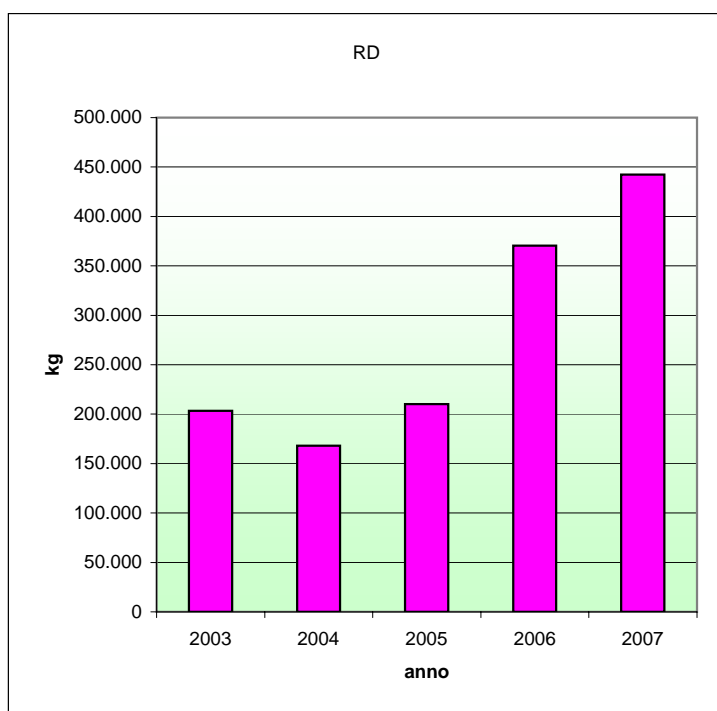

Comune di Villarfocchiardo

RSU					
mese	2003	2004	2005	2006	2007
gennaio	52.430	55.253	56.993	54.557	57.908
febbraio	41.374	50.561	41.184	45.755	44.075
marzo	51.027	55.440	59.202	54.139	54.061
aprile	75.452	77.281	77.291	77.363	61.886
maggio	68.358	76.820	69.501	74.613	74.085
giugno	64.883	61.129	63.055	62.667	71.579
luglio	72.215	75.783	77.511	67.616	75.495
agosto	68.388	71.214	71.624	59.603	89.334
settembre	61.529	62.714	78.461	59.323	57.519
ottobre	63.015	67.997	69.432	58.923	64.974
novembre	58.627	59.504	56.878	57.555	60.341
dicembre	107.304	56.945	59.254	61.540	50.869
	784.601	770.641	780.387	733.652	762.126

Comune di Villarfocchiardo

	RD				
mese	2003	2004	2005	2006	2007
gennaio	8.652	8.872	8.141	23.436	33.178
febbraio	10.056	9.266	22.004	14.286	18.158
marzo	13.821	15.493	17.718	22.157	80.124
aprile	10.019	9.417	20.306	103.378	25.864
maggio	17.291	12.603	15.040	20.049	28.169
giugno	21.765	15.906	15.103	29.376	18.910
luglio	13.609	12.470	37.724	22.281	30.469
agosto	12.064	12.598	11.579	23.177	75.648
settembre	11.660	11.115	14.267	39.702	41.518
ottobre	12.637	32.717	10.190	23.848	29.453
novembre	42.798	9.080	11.382	19.251	26.473
dicembre	29.132	18.582	26.598	29.456	34.441
	203.505	168.117	210.051	370.395	442.405

Comune di Villarfocchiardo

RT					
mese	2003	2004	2005	2006	2007
gennaio	61.082	64.125	65.134	77.992	91.086
febbraio	51.430	59.827	63.188	60.041	62.234
marzo	64.848	70.933	76.920	76.295	134.185
aprile	85.471	86.698	97.597	180.741	87.749
maggio	85.649	89.423	84.541	94.662	102.255
giugno	86.648	77.034	78.159	92.042	90.489
luglio	85.824	88.253	115.235	89.897	105.964
agosto	80.452	83.812	83.203	82.780	164.981
settembre	73.190	73.828	92.728	99.025	99.037
ottobre	75.652	100.714	79.621	82.771	94.427
novembre	101.424	68.584	68.260	76.806	86.814
dicembre	88.227	75.527	85.852	90.995	85.310
	939.897	938.759	990.438	1.104.048	1.204.531