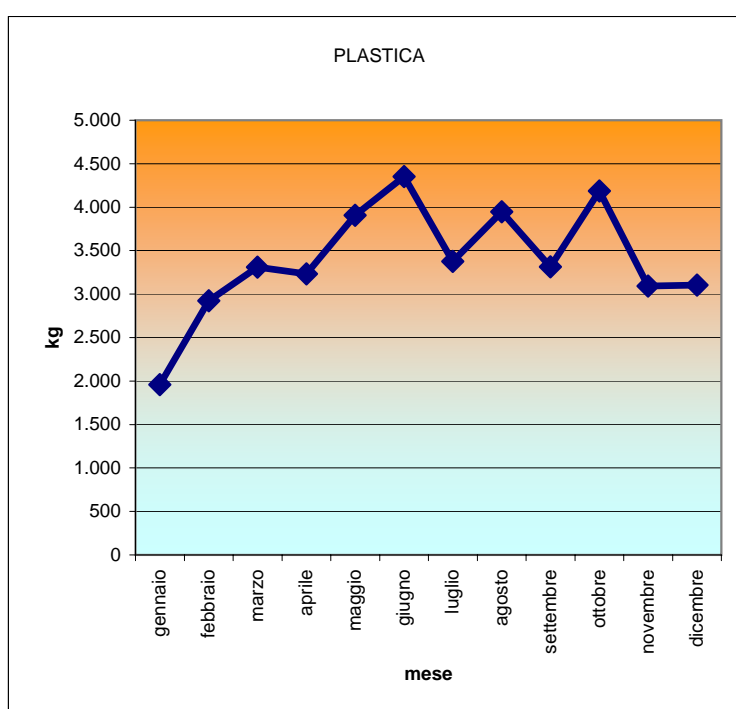

Comune di Villarfocchiardo

	PLASTICA				
mese	2003	2004	2005	2006	2007
gennaio	682	1.219	935	1.346	1.958
febbraio	532	606	1.042	2.461	2.923
marzo	950	994	716	2.930	3.310
aprile	930	1.051	1.463	2.937	3.233
maggio	939	1.093	1.386	3.255	3.905
giugno	950	1.196	1.496	3.711	4.352
luglio	771	1.262	1.463	3.872	3.377
agosto	891	1.091	1.536	3.648	3.946
settembre	1.188	1.127	1.703	3.875	3.316
ottobre	1.349	1.215	1.405	4.113	4.185
novembre	601	1.194	1.500	3.701	3.093
dicembre	671	1.257	1.399	3.140	3.105
	10.453	13.304	16.043	38.990	40.703