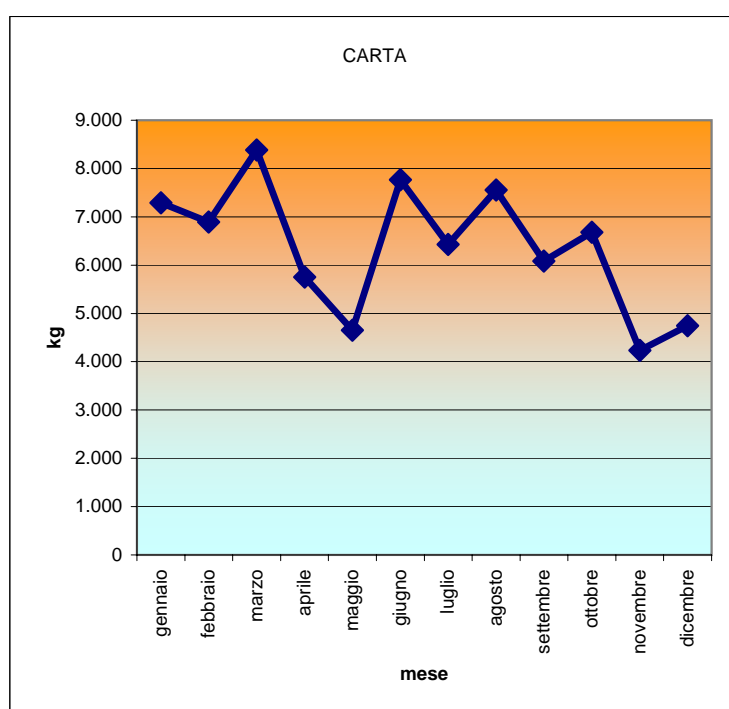

Comune di Villarfocchiardo

CARTA					
mese	2003	2004	2005	2006	2007
gennaio	3.539	4.201	4.335	6.534	7.288
febbraio	2.776	2.463	4.462	8.393	6.891
marzo	3.159	3.354	5.621	11.601	8.385
aprile	3.594	3.539	5.467	9.248	5.755
maggio	3.049	3.409	5.871	9.213	4.654
giugno	4.137	5.437	4.840	9.680	7.764
luglio	3.592	5.470	5.476	9.018	6.429
agosto	4.318	5.127	5.909	8.475	7.558
settembre	5.390	4.646	5.751	9.618	6.085
ottobre	6.102	5.559	5.718	10.032	6.681
novembre	3.930	4.840	5.449	8.133	4.236
dicembre	4.722	4.592	5.084	7.946	4.747
	48.307	52.637	63.982	107.893	76.473