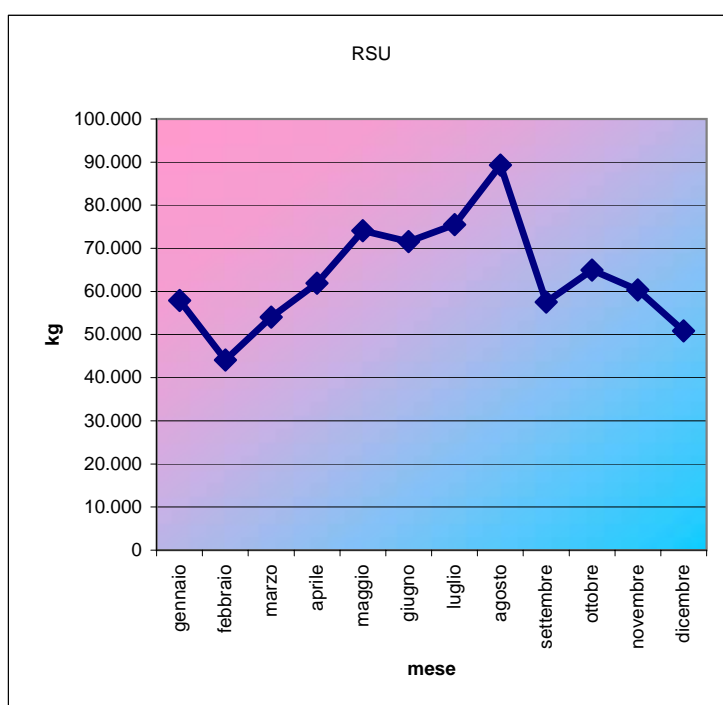

Comune di Villarfocchiardo

RSU					
mese	2003	2004	2005	2006	2007
gennaio	52.430	55.253	56.993	54.557	57.908
febbraio	41.374	50.561	41.184	45.755	44.075
marzo	51.027	55.440	59.202	54.139	54.061
aprile	75.452	77.281	77.291	77.363	61.886
maggio	68.358	76.820	69.501	74.613	74.085
giugno	64.883	61.129	63.055	62.667	71.579
luglio	72.215	75.783	77.511	67.616	75.495
agosto	68.388	71.214	71.624	59.603	89.334
settembre	61.529	62.714	78.461	59.323	57.519
ottobre	63.015	67.997	69.432	58.923	64.974
novembre	58.627	59.504	56.878	57.555	60.341
dicembre	107.304	56.945	59.254	61.540	50.869
	784.601	770.641	780.387	733.652	762.126

Comune di Villarfocchiardo

	RD				
mese	2003	2004	2005	2006	2007
gennaio	8.652	8.872	8.141	23.436	33.178
febbraio	10.056	9.266	22.004	14.286	18.158
marzo	13.821	15.493	17.718	22.157	80.124
aprile	10.019	9.417	20.306	103.378	25.864
maggio	17.291	12.603	15.040	20.049	28.169
giugno	21.765	15.906	15.103	29.376	18.910
luglio	13.609	12.470	37.724	22.281	30.469
agosto	12.064	12.598	11.579	23.177	75.648
settembre	11.660	11.115	14.267	39.702	41.518
ottobre	12.637	32.717	10.190	23.848	29.453
novembre	42.798	9.080	11.382	19.251	26.473
dicembre	29.132	18.582	26.598	29.456	34.441
	203.505	168.117	210.051	370.395	442.405

Comune di Villarfocchiardo

RT					
mese	2003	2004	2005	2006	2007
gennaio	61.082	64.125	65.134	77.992	91.086
febbraio	51.430	59.827	63.188	60.041	62.234
marzo	64.848	70.933	76.920	76.295	134.185
aprile	85.471	86.698	97.597	180.741	87.749
maggio	85.649	89.423	84.541	94.662	102.255
giugno	86.648	77.034	78.159	92.042	90.489
luglio	85.824	88.253	115.235	89.897	105.964
agosto	80.452	83.812	83.203	82.780	164.981
settembre	73.190	73.828	92.728	99.025	99.037
ottobre	75.652	100.714	79.621	82.771	94.427
novembre	101.424	68.584	68.260	76.806	86.814
dicembre	88.227	75.527	85.852	90.995	85.310
	939.897	938.759	990.438	1.104.048	1.204.531