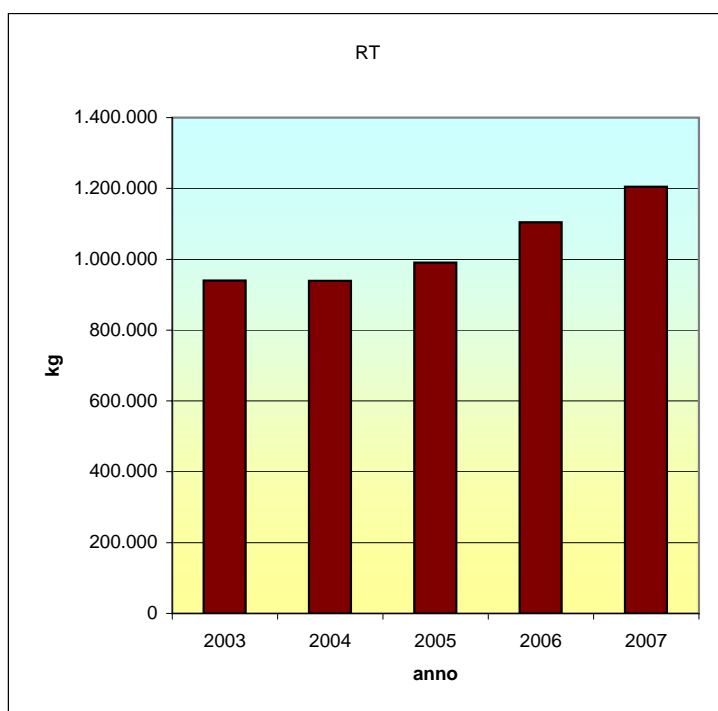

Comune di Villarfocchiardo

RSU					
mese	2003	2004	2005	2006	2007
gennaio	52.430	55.253	56.993	54.557	57.908
febbraio	41.374	50.561	41.184	45.755	44.075
marzo	51.027	55.440	59.202	54.139	54.061
aprile	75.452	77.281	77.291	77.363	61.886
maggio	68.358	76.820	69.501	74.613	74.085
giugno	64.883	61.129	63.055	62.667	71.579
luglio	72.215	75.783	77.511	67.616	75.495
agosto	68.388	71.214	71.624	59.603	89.334
settembre	61.529	62.714	78.461	59.323	57.519
ottobre	63.015	67.997	69.432	58.923	64.974
novembre	58.627	59.504	56.878	57.555	60.341
dicembre	107.304	56.945	59.254	61.540	50.869
	784.601	770.641	780.387	733.652	762.126

Comune di Villarfocchiardo

	RD				
mese	2003	2004	2005	2006	2007
gennaio	8.652	8.872	8.141	23.436	33.178
febbraio	10.056	9.266	22.004	14.286	18.158
marzo	13.821	15.493	17.718	22.157	80.124
aprile	10.019	9.417	20.306	103.378	25.864
maggio	17.291	12.603	15.040	20.049	28.169
giugno	21.765	15.906	15.103	29.376	18.910
luglio	13.609	12.470	37.724	22.281	30.469
agosto	12.064	12.598	11.579	23.177	75.648
settembre	11.660	11.115	14.267	39.702	41.518
ottobre	12.637	32.717	10.190	23.848	29.453
novembre	42.798	9.080	11.382	19.251	26.473
dicembre	29.132	18.582	26.598	29.456	34.441
	203.505	168.117	210.051	370.395	442.405

Comune di Villarfocchiardo

RT					
mese	2003	2004	2005	2006	2007
gennaio	61.082	64.125	65.134	77.992	91.086
febbraio	51.430	59.827	63.188	60.041	62.234
marzo	64.848	70.933	76.920	76.295	134.185
aprile	85.471	86.698	97.597	180.741	87.749
maggio	85.649	89.423	84.541	94.662	102.255
giugno	86.648	77.034	78.159	92.042	90.489
luglio	85.824	88.253	115.235	89.897	105.964
agosto	80.452	83.812	83.203	82.780	164.981
settembre	73.190	73.828	92.728	99.025	99.037
ottobre	75.652	100.714	79.621	82.771	94.427
novembre	101.424	68.584	68.260	76.806	86.814
dicembre	88.227	75.527	85.852	90.995	85.310
	939.897	938.759	990.438	1.104.048	1.204.531