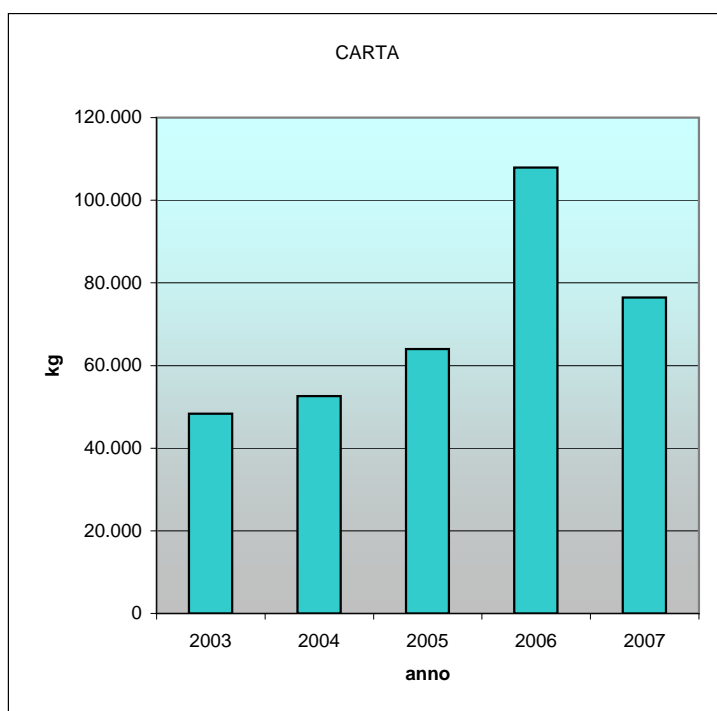

Comune di Villarfocchiardo

CARTA					
mese	2003	2004	2005	2006	2007
gennaio	3.539	4.201	4.335	6.534	7.288
febbraio	2.776	2.463	4.462	8.393	6.891
marzo	3.159	3.354	5.621	11.601	8.385
aprile	3.594	3.539	5.467	9.248	5.755
maggio	3.049	3.409	5.871	9.213	4.654
giugno	4.137	5.437	4.840	9.680	7.764
luglio	3.592	5.470	5.476	9.018	6.429
agosto	4.318	5.127	5.909	8.475	7.558
settembre	5.390	4.646	5.751	9.618	6.085
ottobre	6.102	5.559	5.718	10.032	6.681
novembre	3.930	4.840	5.449	8.133	4.236
dicembre	4.722	4.592	5.084	7.946	4.747
	48.307	52.637	63.982	107.893	76.473