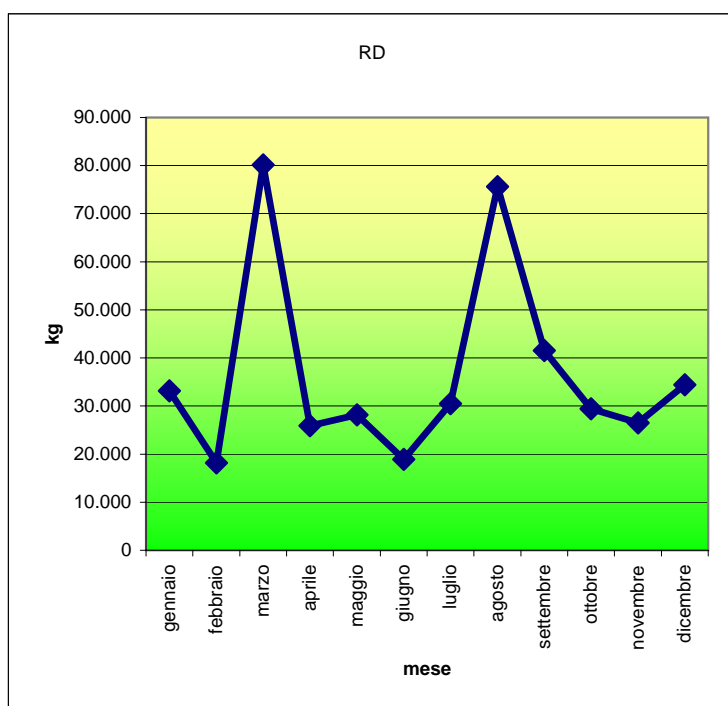

Comune di Villarfocchiardo

RSU					
mese	2003	2004	2005	2006	2007
gennaio	52.430	55.253	56.993	54.557	57.908
febbraio	41.374	50.561	41.184	45.755	44.075
marzo	51.027	55.440	59.202	54.139	54.061
aprile	75.452	77.281	77.291	77.363	61.886
maggio	68.358	76.820	69.501	74.613	74.085
giugno	64.883	61.129	63.055	62.667	71.579
luglio	72.215	75.783	77.511	67.616	75.495
agosto	68.388	71.214	71.624	59.603	89.334
settembre	61.529	62.714	78.461	59.323	57.519
ottobre	63.015	67.997	69.432	58.923	64.974
novembre	58.627	59.504	56.878	57.555	60.341
dicembre	107.304	56.945	59.254	61.540	50.869
	784.601	770.641	780.387	733.652	762.126

Comune di Villarfocchiardo

	RD				
mese	2003	2004	2005	2006	2007
gennaio	8.652	8.872	8.141	23.436	33.178
febbraio	10.056	9.266	22.004	14.286	18.158
marzo	13.821	15.493	17.718	22.157	80.124
aprile	10.019	9.417	20.306	103.378	25.864
maggio	17.291	12.603	15.040	20.049	28.169
giugno	21.765	15.906	15.103	29.376	18.910
luglio	13.609	12.470	37.724	22.281	30.469
agosto	12.064	12.598	11.579	23.177	75.648
settembre	11.660	11.115	14.267	39.702	41.518
ottobre	12.637	32.717	10.190	23.848	29.453
novembre	42.798	9.080	11.382	19.251	26.473
dicembre	29.132	18.582	26.598	29.456	34.441
	203.505	168.117	210.051	370.395	442.405

Comune di Villarfocchiardo

RT					
mese	2003	2004	2005	2006	2007
gennaio	61.082	64.125	65.134	77.992	91.086
febbraio	51.430	59.827	63.188	60.041	62.234
marzo	64.848	70.933	76.920	76.295	134.185
aprile	85.471	86.698	97.597	180.741	87.749
maggio	85.649	89.423	84.541	94.662	102.255
giugno	86.648	77.034	78.159	92.042	90.489
luglio	85.824	88.253	115.235	89.897	105.964
agosto	80.452	83.812	83.203	82.780	164.981
settembre	73.190	73.828	92.728	99.025	99.037
ottobre	75.652	100.714	79.621	82.771	94.427
novembre	101.424	68.584	68.260	76.806	86.814
dicembre	88.227	75.527	85.852	90.995	85.310
	939.897	938.759	990.438	1.104.048	1.204.531