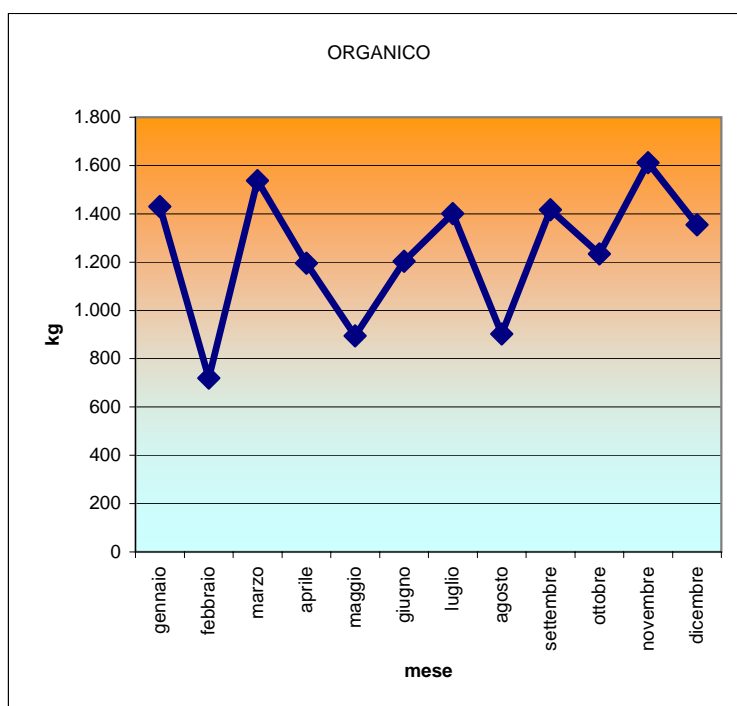

Comune di Villarfocchiardo

ORGANICO					
mese	2003	2004	2005	2006	2007
gennaio	0	272	449	1.103	1.430
febbraio	0	506	397	898	720
marzo	0	620	369	1.238	1.537
aprile	0	560	536	985	1.196
maggio	0	839	321	796	895
giugno	0	228	341	1.936	1.203
luglio	0	581	571	1.508	1.402
agosto	0	586	699	2.270	902
settembre	0	471	695	3.542	1.417
ottobre	0	612	1.039	3.991	1.234
novembre	0	432	1.014	2.184	1.612
dicembre	334	432	1.027	2.250	1.355
	334	6.139	7.458	22.701	14.903